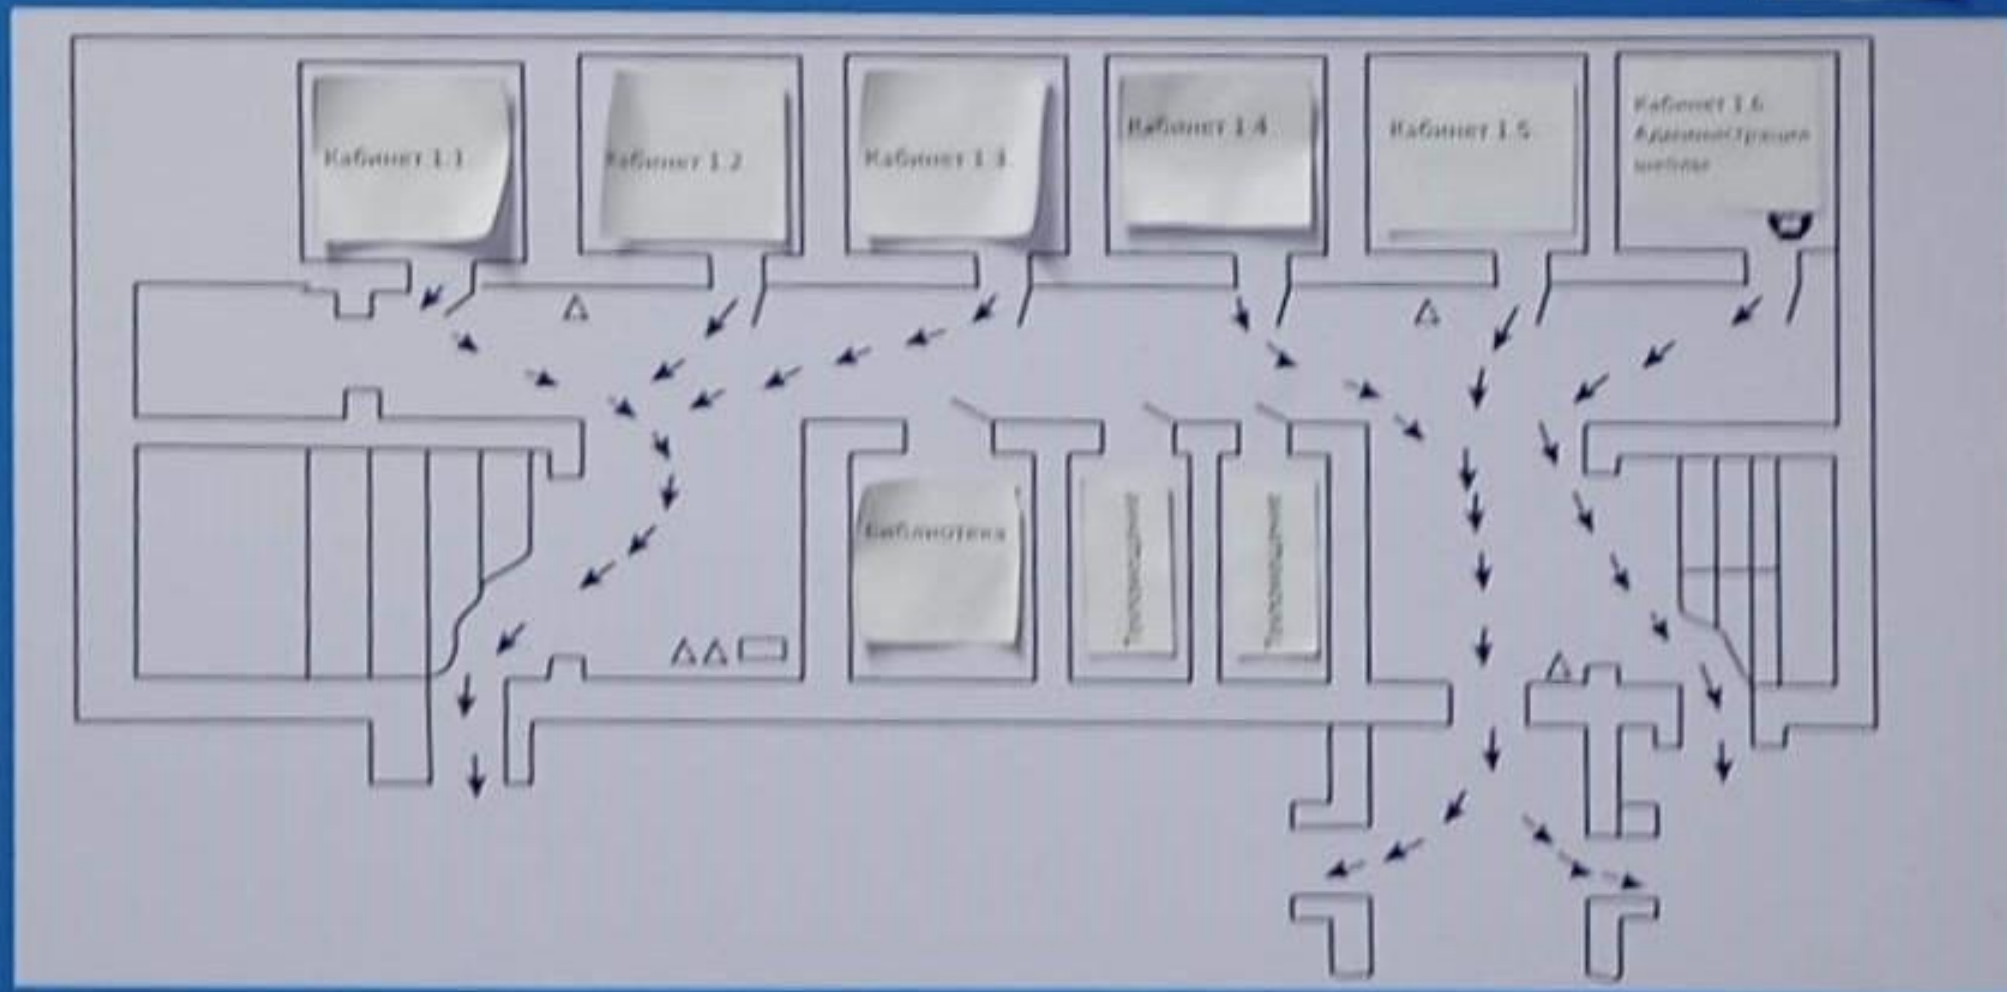

# ПЛАН ЭВАКУАЦИИ ПРИ ПОЖАРЕ И ЗЕМЛЯТРЕСЕНИИ 1-ЭТАЖ СШ «КЕЛЕЧЕК»

## Условные обозначения

- главный выход
- запасной выход
- огнетушители
- пожарный щит
- телефон

## Экспликация помещений:

- 1.1 - 1.5 - учебные кабинеты
- 1.6 - каб. администрации школы
- 1.7 - электро-щитовая
- 1.8 - библиотека
- 1.9 -хоз. склад
- 1.10 - каб. тех. персонала

Ответственный за эвакуацию 1 этажа